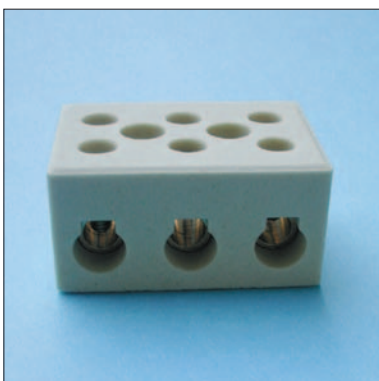

THREE POLES

7248 Three poles 10A - dim.: mm. 25x34x18.5 h. mm² 6 N° **75** pieces

7249 Three poles 20A - dim.: mm. 26x37x20.5 h. mm² 10 N° **70** pieces

7251 Three poles 30A - dim.: mm. 32,4x45x23 h. mm² 16 N° **32** pieces