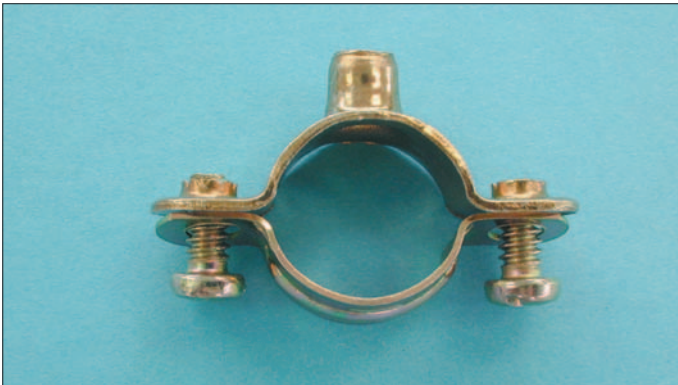

STEEL AND COPPER NORMAL CLOSING COLLARS

ART.	Ø int. mm.	pz.	ART.	Ø int. mm.	pz.
1002	8	100	1013	26	100
1003	10	100	1014	28	100
1004	12	100	1015	30	100
1005	13	100	1016	32	100
1006	14	100	1017	35	100
1007	16	100	1018	38	100
1008	18	100	1019	42	50
1009	19	100	1020	48	50
1010	20	100	1021	50	25
1011	22	100	1022	60	25
1012	24	100			

For the copper articles,
add the letter "R"

CONSTRUCTIVE FEATURES:

In passive zinc-plated steel - Threaded 6MA